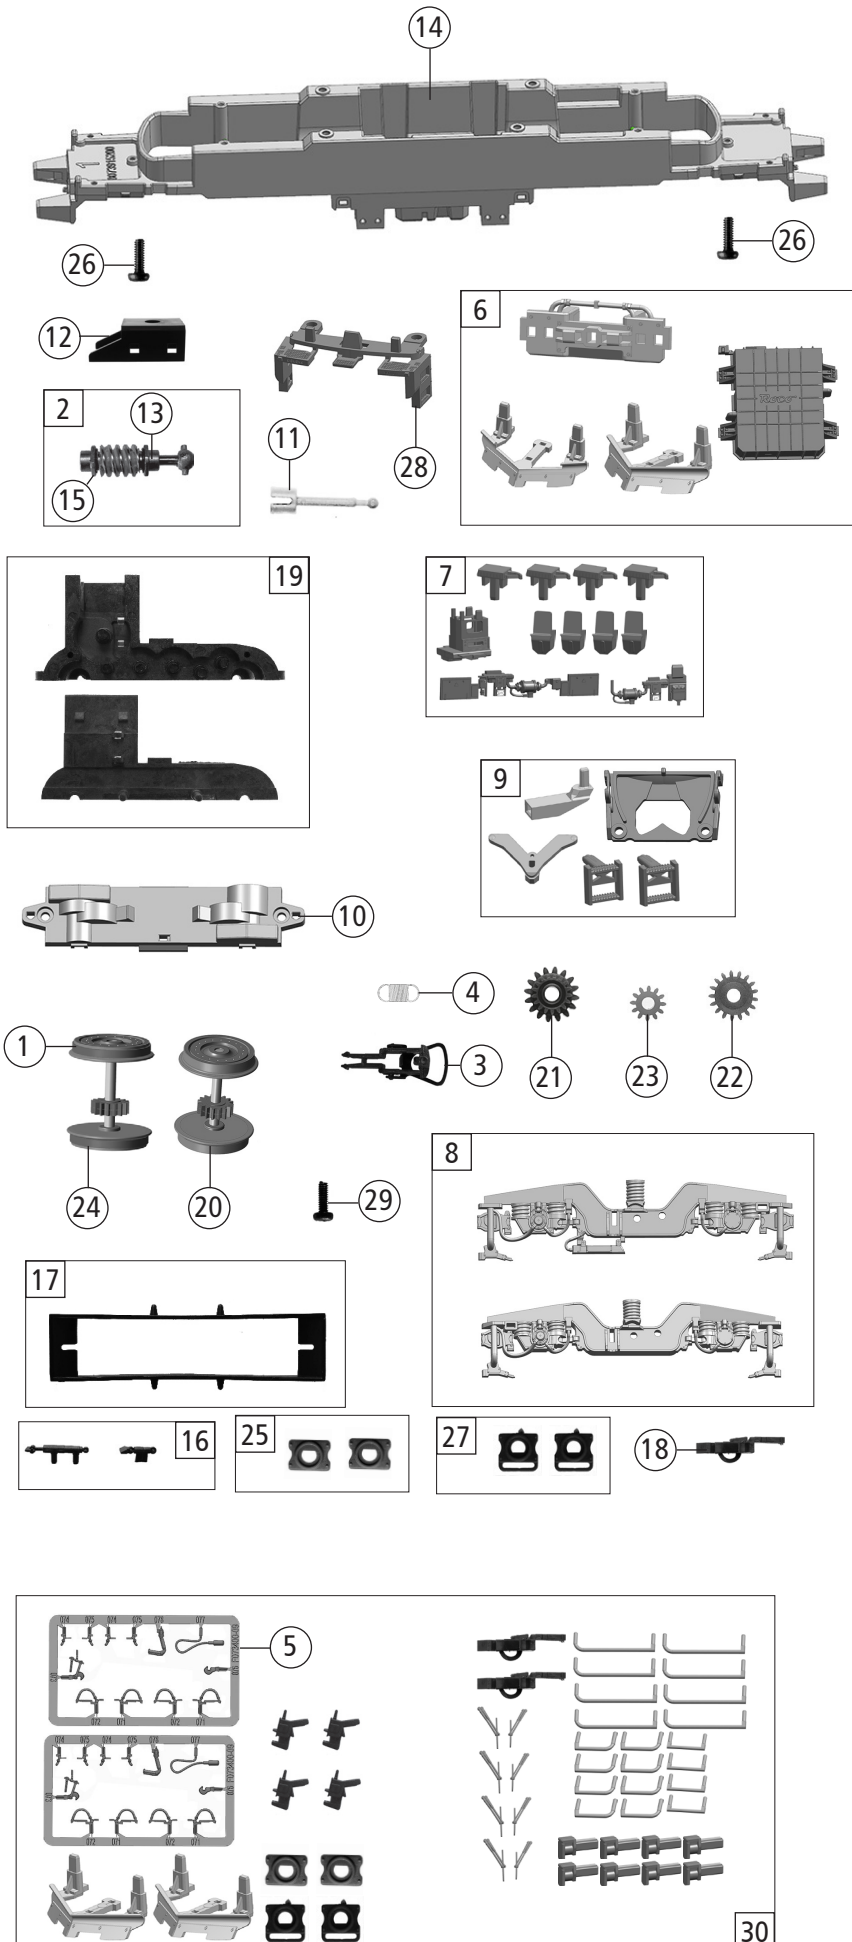

Pos. Nr. Pos.no.	Beschreibung Description	Art.-Nr. Art.no.	Preisgruppe Price bracket
1	Haftrings. 10Stk. 12,9-14,6 mm Traction tyre set,10 pcs.,12,9-14,6 mm	40070	---
2	Schnecksatz mit Kardankugel Set of worm gear incl.cardan ball	110377	13
3	Standardkupplung Standard coupling	89246	6
4	Zugfeder Draw spring	86208	3
5	TS-Bremsschläuche und Zughaken Part set of brake tubes & coupling hooks	139832	7
6	TS-Schienenräumer,Trafowanne Part set rail guard,transformer tub	141140	12
7	TS-Sandkasten,Antenne Part set sand box,antenna	141144	7
8	TS-Drehgestellblende Part set bogie	144439	15
9	TS-Kinematik und Deichsel Part set kinematics and drawbar	141136	8
10	Getriebeboden Gear bottom	141159	7
11	Kardanwelle 24,7mm Cardan shaft 24,7mm	107011	4
12	Schneckendeckel Worm gear cover	122822	4
13	Lager für Schneckenachse Bearing for worm gear axle	89749	6
14	Grundrahmen Basic frame	141934	16
15	Beilagscheibe Washer	86108	3
16	TS-Blendensteckteile Set of cover plug-in parts	122956	5
17	Kontakthalter mit Litzen Contact support with leads	137826	9
18	Kurzkupplung-Vorentkupplung Short coupling- pre-uncoupling	115550	6
19	Getriebeatz 2-teilig Gear set 2-parts	122816	11
20	Radsatz m.Zahnrad o.Haftring Wheelset w.gear wheel w/o traction tyre	141160	12
21	Schneckenrad doppelt Z=16/17 Worm gear wheel double Z=16/17	86419	6
22	Zahnrad Z=17 M=0,4 Gear wheel Z=17 M=0,4	127541	4
23	Zahnrad Z=12 M=0,4 Gear wheel Z=12 M=0,4	127542	4
24	Radsatz m.2 Haftringen m.Zahnrad Wheelset w.2 traction tyres w.gear wheel	141161	13
25	Pufferflansch links und rechts Buffer flange left and right	136487	5
26	GF-Schraube M2x6 mm Self-tapping screw M2x6 mm	114828	3
27	Pufferflansch links und rechts Vitrine Buffer flange left and right for showcase	141162	4
28	Schürze Skirt	144614	6
29	GF-Schraube M1,6x4 mm Self-tapping screw M1,6x4 mm	114850	3
30	Zurüstbeutel Bag of accessories	144440	19

Ersatzteile erhalten Sie direkt unter www.roco.cc, bei Ihrem Fachhändler oder Ihrer Landesvertretung:
Spare parts can be ordered directly at www.roco.cc and from your local dealer or country representative.